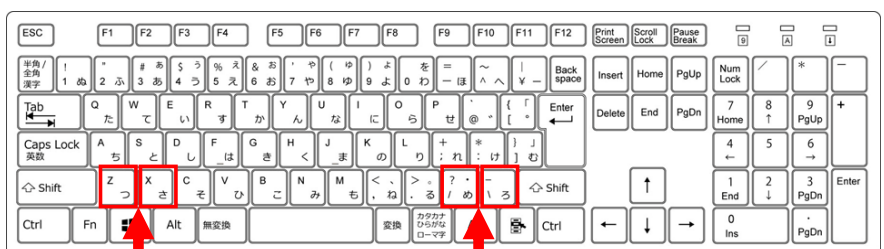

4.ライブ応札する

【ライト・プレミアムプラン対象】

NAA LIVEで応札する方法

LIVE画面を表示し、POS応札します。応札はマウスのクリック、またはキーボードで行います。LIVE画面は観戦モードの状態を開きます。

TOPページの「LIVEに参加する」ボタンをクリックし、下に示した画面を開きます。

- ①ボタンをクリックし、応札モードに切り替えます。
- ②応札ボタンをクリック、またはキーボードの入力でPOS応札します。

- ★2レーン同時応札が可能です。
- ★キー応札ON/OFFを切り替えることができます。ONの場合、キーボードを入力して応札できます。
- ★スタンダード会員様は、観戦モードのみご利用頂けます。応札ボタンは表示されません。

観戦モード

クリックしてキー応札のON/OFFを切り替えます。

標準会員様は、LIVE観戦モードをご利用頂けます。

車種	年式	走行距離	納付金	保証	オプション	状態	価格	車種	年式	走行距離	納付金	保証	オプション	状態	価格
H27/10	DAYZ	4.0	C	C	軽自動車	3016	H21/11	パレットSW	3.5	D	C	軽自動車			
<p>ハイウェイスター-X Vセレクション+セーフティII 5B7コング G 660 IAT XS 5B7コング G 660 IAT</p> <p>アムステルダムトラック 59,061 ドラック 89,066</p>															

No.3013 No.3015 No.3018 No.3020

- 応札モード時は、必ず「会場音声ON」にして下さい。
- POS応札はマウスの左クリック、もしくは応札用指定のキーで行います。
- キーで応札する場合は「キー応札ON」にし、キーボード入力直接入力モードにして下さい。

赤枠で示したキーを使い、キーボードで応札します。

左側表示レーン応札

右側表示レーン応札

5.指値応札する【全プラン共通】

指値応札の方法